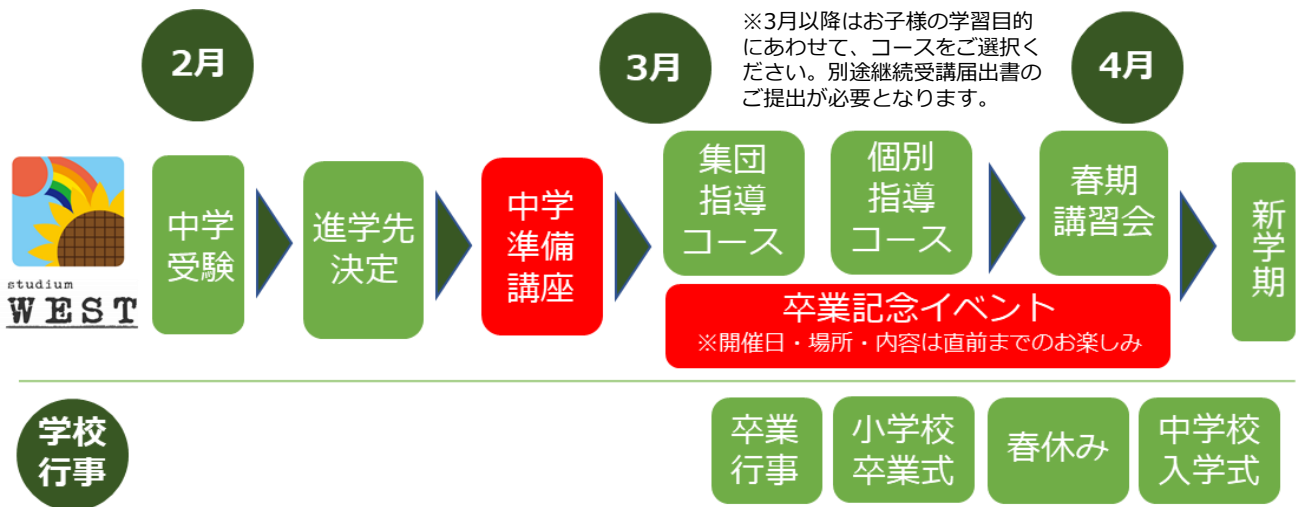

スタートで差がつく！ウエスの中学準備講座

受講料
¥0

一般生 定員 **10** 名様
完全先着順

中学準備講座のみのご受講も大歓迎！

中学入学準備で大切なのは「勉強」だけではない

進学先が決まったら、まずは小学校と中学校の違いを知っておくことが大切です。ウエスの中学準備講座では、小学校内容の復習や中学校内容の導入といった学習指導はもちろん、「同級生や先輩、先生との人間関係」「中学校生活で気をつけること」など、中学入学後にお子様が無理なく新しい環境にスムーズに馴染めるようサポートいたします。現在小学6年生のお子様は、ぜひご参加下さい。

中学入学までの流れ

講座概要

内 容 小学校の復習・中学校の導入（英語・算数／数学）、中学校進学ガイダンス
 【英語】アルファベット・単語・be動詞／一般動詞の文など
 【数学】正負の数・文字式など

定員に達し次第受付を終了いたします。あらかじめご了承ください。

開催日時や講座内容など、
ご不明な点はお気軽にお問い合わせください。

お問い合わせ

☎0422-60-2755
スタジアムウエスト武蔵境

スタジアムウエスト