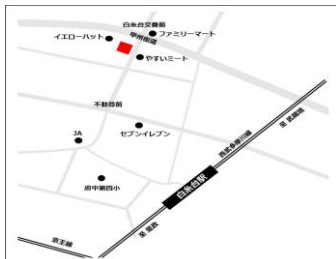

**個別**指導（講師1名：生徒2名まで） **80分×2コマ**

8,000円  
以上相当

**特典3** シークレットプレゼント（詳細は各校舎にお問合わせください）

ご相談・お問い合わせ

上記特典以外にもご兄弟で通塾される際**兄弟割引**制度あり（通常授業、講習会）  
詳しくは、入塾をご希望の校舎までお気軽にお問い合わせください。

武蔵境

☎0422-60-2755

中央線武蔵境駅北口 徒歩2分

白糸台

☎042-319-8691

西武多摩川線白糸台駅 徒歩7分

中神

☎042-519-1352

青梅線中神駅南口 徒歩1分

**対象期間**

4/5（月）まで