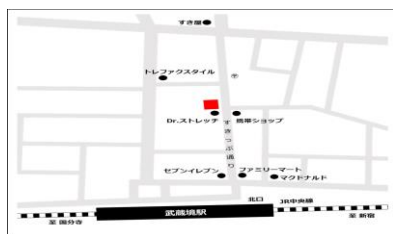

さらに、新入生、紹介してくれた塾生それぞれに

シークレットプレゼント

武蔵境

☎0422-60-2755

中央線武蔵境駅北口 徒歩2分

白糸台

☎042-319-8691

西武多摩川線白糸台駅 徒歩7分