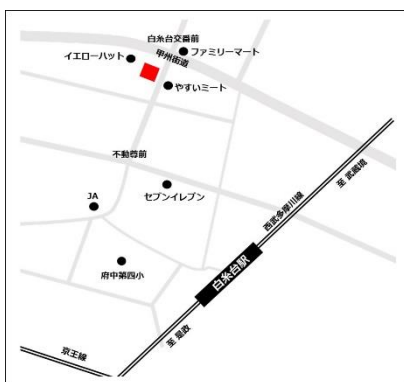

※その他、春期講習会についてご不明な点は、スタジアムウエスト各校舎または本部までお気軽にお問い合わせください。

武蔵境

☎0422-60-2755

白糸台

☎042-319-8691

中神

☎042-519-1352